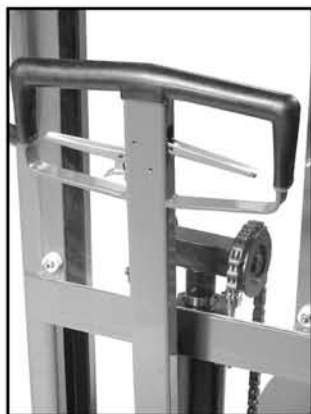

Grupo hidráulico con la bomba y el cilindro en acero inoxidable. Ruedas directrices montadas en eje balancín para suelos irregulares.

Rodillos de horquilla dobles que facilitan el movimiento en suelos irregulares. Los rodillos son de Nylon (vulkollan opcional).

# METENIC

INOXIDABLE / GALVANIZADO

**APILADOR DE  
ELEVACION  
MANUAL**

**APILADOR DE  
ELEVACION  
A BATERIA**

- Capacidad de carga 1000 Kg.
- Elevación 930 / 1525 mm.

- Capacidad de carga 1000 Kg.
- Elevación 1525 / 2885 / 3300 mm.