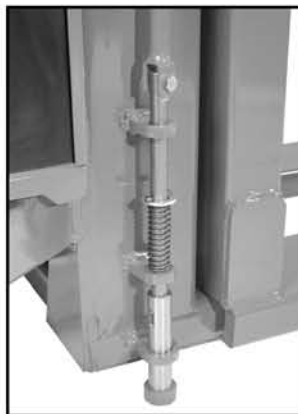

# METENIC

INOXIDABLE / GALVANIZADO

**APILADOR DE  
ELEVACION  
MANUAL**

**APILADOR DE  
ELEVACION  
A BATERIA**

- Capacidad de carga 1000 Kg.
- Elevación 930 / 1525 mm.

- Capacidad de carga 1000 Kg.
- Elevación 1525 / 2885 / 3300 mm.