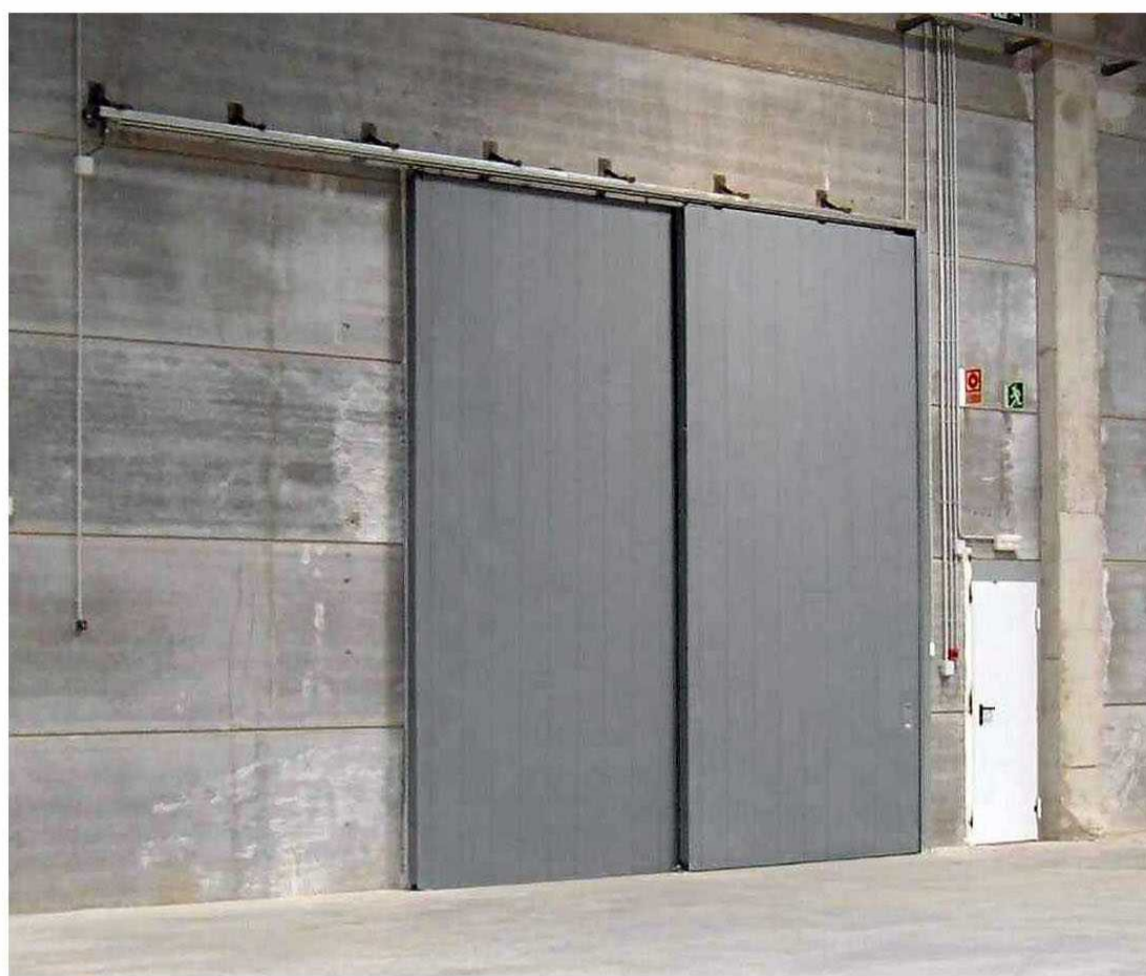

METENIC

PUERTAS CORTAFUEGOS

Diferentes opciones
según necesidad.

1 o 2 hojas.

Manecillas y cerraduras con llave.

Mirilla opcional y barra antipánico.

Bisagras con muelle de
tensión graduable.

Siguiendo la normativa de seguridad en la construcción, estas puertas resultan indispensables en todo edificio, viviendas, grandes superficies, fábricas, hospitales, etc., así como para cualquier otro lugar en los que se precisen unos niveles de seguridad contra incendios, asegurando la protección tanto de personas como de objetos y espacios.

PUERTAS CORREDERAS CORTAFUEGOS

Se adaptan a todas las necesidades
Numerosas opciones y fabricación a medida

con apertura vertical (tipo guillotina)

corredera telescópica de varias hojas

PUERTAS	RF 30
CORTAFUEGOS	RF 60
METENIC	RF 90
	RF 120

Las puertas correderas cortafuegos Metenic están especialmente diseñadas para cerrar huecos de grandes dimensiones. Pueden incorporar elementos de seguridad de acuerdo con las normas en vigor.

Cortafuegos corredera lateral