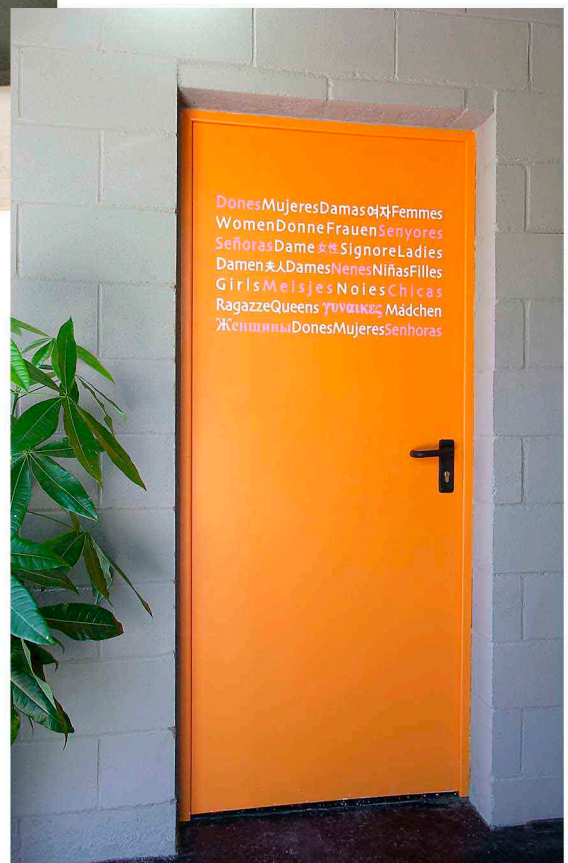

METENIC

PUERTAS CORTAFUEGOS

Diferentes opciones
según necesidad.

1 o 2 hojas.

Manecillas y cerraduras con llave.

Mirilla opcional y barra antipánico.

Bisagras con muelle de
tensión graduable.

Siguiendo la normativa de seguridad en la construcción, estas puertas resultan indispensables en todo edificio, viviendas, grandes superficies, fábricas, hospitales, etc., así como para cualquier otro lugar en los que se precisen unos niveles de seguridad contra incendios, asegurando la protección tanto de personas como de objetos y espacios.

PUERTAS CORREDERAS CORTAFUEGOS

Se adaptan a todas las necesidades
Numerosas opciones y fabricación a medida

con apertura vertical (tipo guillotina)

corredera telescópica de varias hojas

PUERTAS	RF 30
CORTAFUEGOS	RF 60
METENIC	RF 90
	RF 120

Las puertas correderas cortafuegos Metenic están especialmente diseñadas para cerrar huecos de grandes dimensiones. Pueden incorporar elementos de seguridad de acuerdo con las normas en vigor.

Cortafuegos corredera lateral