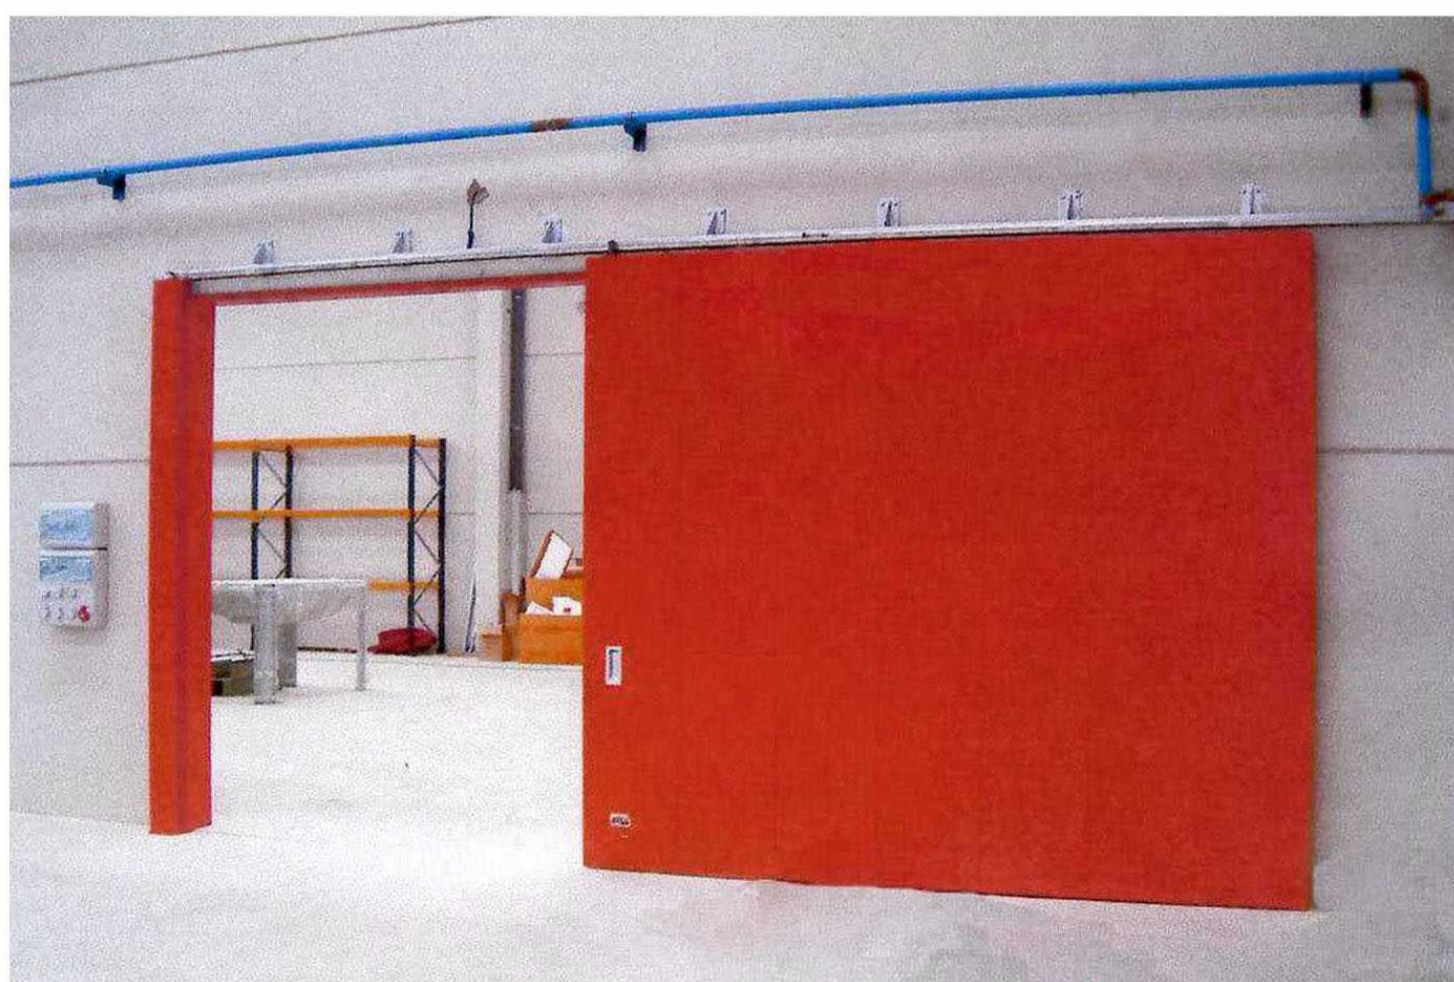

METENIC

PUERTAS CORTAFUEGOS

Diferentes opciones
según necesidad.

1 o 2 hojas.

Manecillas y cerraduras con llave.

Mirilla opcional y barra antipánico.

Bisagras con muelle de
tensión graduable.

Siguiendo la normativa de seguridad en la construcción, estas puertas resultan indispensables en todo edificio, viviendas, grandes superficies, fábricas, hospitales, etc., así como para cualquier otro lugar en los que se precisen unos niveles de seguridad contra incendios, asegurando la protección tanto de personas como de objetos y espacios.

PUERTAS CORREDERAS CORTAFUEGOS

Se adaptan a todas las necesidades
Numerosas opciones y fabricación a medida

con apertura vertical (tipo guillotina)

corredera telescópica de varias hojas

PUERTAS	RF 30
CORTAFUEGOS	RF 60
METENIC	RF 90
	RF 120

Las puertas correderas cortafuegos Metenic están especialmente diseñadas para cerrar huecos de grandes dimensiones. Pueden incorporar elementos de seguridad de acuerdo con las normas en vigor.

Cortafuegos corredera lateral